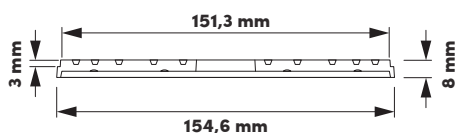

Technická data:

- výška 10-15 mm
- spárovací křídélka 2/3/4 mm
- nosnost až 1000 kg
- výška křidélek 12 mm
- balení: podložky - 20 ks
nástavce - 20 ks
- reakce na oheň dle UNI EN 13501-1:2009 třída E

PEDESTAL

WOODECK

TERČE A PODLOŽKY POD DLAŽBU

TERASOVÉ PODLOŽKY POD DŘEVO A WPC

10 15
STAR.T

+5
NÁSTAVEC
STAR.T

Hlava
8 mm

Základna
10 mm

Nástavec
5 mm

řada STAR.T / STAR.T wood

KÓD	TYP	Velikost	KS 	KS 
E003010015 / E003010018	Star.T / Star.T wood	10-15 mm	20	5400
E003100005	nástavec Star.T	5 mm	20	10200
E084000150	Spádová podložka Ø 150 mm	Ø 150 mm	250	16500