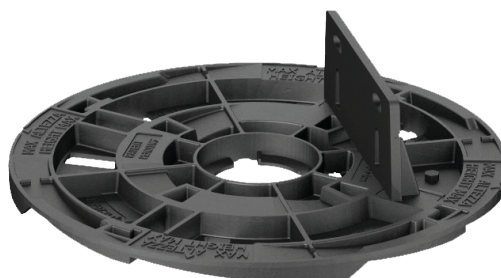

PEDESTAL

WOODECK

itadeco+

TERČE A PODLOŽKY POD DLAŽBU

TERASOVÉ PODLOŽKY POD DŘEVO A WPC

Výškově stavitelné podložky

„Star.T a Star.T WOOD“

Podložky „Star.T“ a „Star.T WOOD“ jsou nejnižší výškově stavitelné podložky pro terasové systémy. Milimetrové nastavení umožňuje dokonale přesnou realizaci stabilních a elegantních teras. Kladní výškové nastavení je 10 – 15 mm, pomocí nástavce je však možné dosáhnout výšky až 25 mm. Nižší dilatační křídélka umožňují použití i pro 2 cm dlažbu.

Technická data:

- výška 10-15 mm
- spárovací křídélka 2/3/4 mm
- nosnost až 1000 kg
- výška křidélek 12 mm
- balení: podložky - 20 ks
nástavce - 20 ks
- reakce na oheň dle UNI EN 13501-1:2009 třída E

PEDESTAL

WOODECK

TERČE A PODLOŽKY POD DLAŽBU

TERASOVÉ PODLOŽKY POD DŘEVO A WPC

10 15
STAR.T

+5
NÁSTAVEC
STAR.T

Hlava
8 mm

Základna
10 mm

Nástavec
5 mm

řada STAR.T / STAR.T wood

KÓD	TYP	Velikost	KS 	KS 
E003010015 / E003010018	Star.T / Star.T wood	10-15 mm	20	5400
E003100005	nástavec Star.T	5 mm	20	10200
E084000150	Spádová podložka Ø 150 mm	Ø 150 mm	250	16500