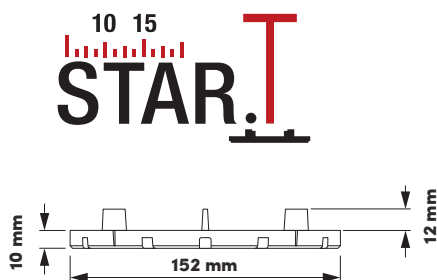

PEDESTAL

WOODECK

itadeco+

TERČE A PODLOŽKY POD DLAŽBU

TERASOVÉ PODLOŽKY POD DŘEVO A WPC

Výškově stavitelné podložky

„Star.T a Star.T WOOD“

Podložky „Star.T“ a „Star.T WOOD“ jsou nejnižší výškově stavitelné podložky pro terasové systémy. Milimetrové nastavení umožňuje dokonale přesnou realizaci stabilních a elegantních teras. Kladní výškové nastavení je 10 – 15 mm, pomocí nástavce je však možné dosáhnout výšky až 25 mm. Nižší dilatační křídélka umožňují použití i pro 2 cm dlažbu.

Technická data:

- výška 10-15 mm
- spárovací křídélka 2/3/4 mm
- nosnost až 1000 kg
- výška křidélek 12 mm
- balení: podložky - 20 ks
nástavce - 20 ks
- reakce na oheň dle UNI EN 13501-1:2009 třída E

PEDESTAL

řada STAR.T / STAR.T wood

KÓD	TYP	Velikost	KS 	KS 
E003010015 / E003010018	Star.T / Star.T wood	10-15 mm	20	5400
E003100005	nástavec Star.T	5 mm	20	10200
E084000150	Spádová podložka Ø 150 mm	Ø 150 mm	250	16500