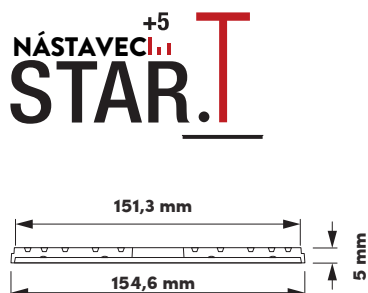

PEDESTAL

WOODECK

itadeco+

TERČE A PODLOŽKY POD DLAŽBU

TERASOVÉ PODLOŽKY POD DŘEVO A WPC

Výškově stavitelné podložky

„Star.T a Star.T WOOD“

Podložky „Star.T“ a „Star.T WOOD“ jsou nejnižší výškově stavitelné podložky pro terasové systémy. Milimetrové nastavení umožňuje dokonale přesnou realizaci stabilních a elegantních teras. Kladní výškové nastavení je 10 – 15 mm, pomocí nástavce je však možné dosáhnout výšky až 25 mm. Nižší dilatační křídélka umožňují použití i pro 2 cm dlažbu.

Technická data:

- výška 10-15 mm
- spárovací křídélka 2/3/4 mm
- nosnost až 1000 kg
- výška křidélek 12 mm
- balení: podložky - 20 ks
nástavce - 20 ks
- reakce na oheň dle UNI EN 13501-1:2009 třída E

PEDESTAL

řada STAR.T / STAR.T wood

KÓD	TYP	Velikost	KS 	KS 
E003010015 / E003010018	Star.T / Star.T wood	10-15 mm	20	5400
E003100005	nástavec Star.T	5 mm	20	10200
E084000150	Spádová podložka Ø 150 mm	Ø 150 mm	250	16500