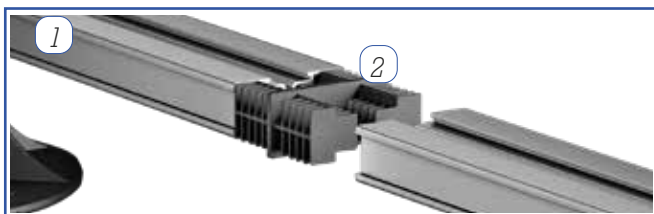

Spojka Alu nosníků

2