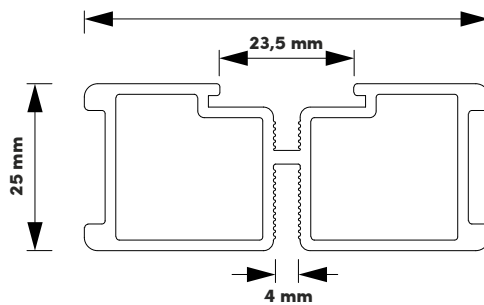

kód	typ	rozměry	ks 	ks 
Q231020025	Alu nosník	průřez 60x25 mm délka 2000 mm	1	-

DOPLŇKY PRO SYSTÉM S ALU NOSNÍKEM

Spárovací křížky

Klip woodeck

pro uchycení WPC prkna

Izolační páska

Alu nosník

1