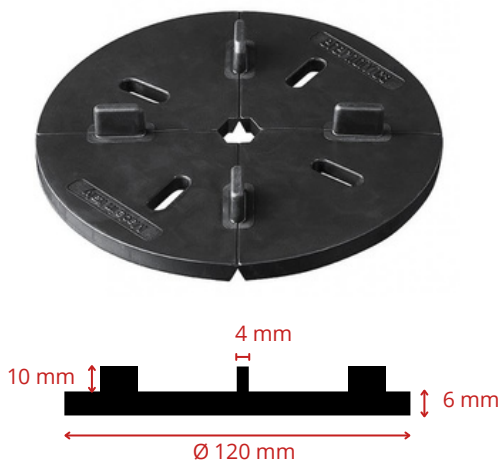

## EHG 6

Výška 6 mm, spára 4 mm

### TECHNICKÉ SPECIFIKACE:

Gumové terče s pevnou výškou z řady EHG jsou ekonomickým a akusticky dobrým řešením pro dosažení zvýšené dlažby. Terče jsou hojně používány pro opravy stávajících ploch i jako řešení renovací.

#### EHG 6

Průměr terče je 120 mm, výška terče 6 mm, síla dilatačního křídélka je 4 mm.

#### EHG 10

Průměr terče je 120 mm, výška terče 10 mm, síla dilatačního křídélka je 4 mm.