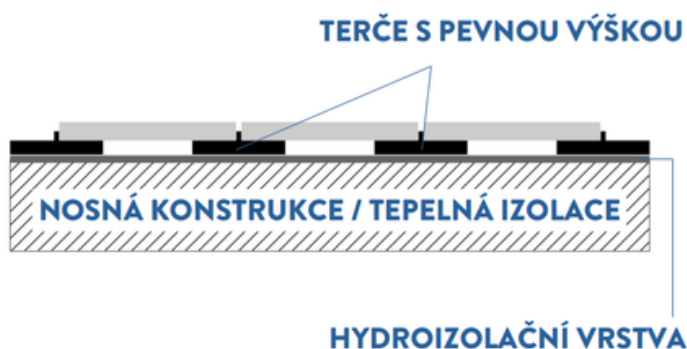

OBECNÉ CHARAKTERISTIKY A VLASTNOSTI

KÓD	POPIS	VÝŠKA (mm)	ŠÍŘKA SPÁRY (mm)	VÁHA (g)	KS v BALENÍ
E000006004	Gumová podložka EHG 6 mm	6	4	38 (+- 3g)	150
E000010004	Gumová podložka EHG 10 mm	10	4	60 (+- 3g)	150

PŘÍKLAD SKLADBY:

INSTALACE: Podložky leží nasucho, bez potřeby lepení či jiné formy fixace.

Výše uvedené údaje jsou relevantní pro současnou produkci a společnost ITADECO s.r.o. je může kdykoli bez předchozího upozornění změnit nebo aktualizovat. Vzhledem k mnoha možnostem využití nepřebíráme odpovědnost za nevhodné použití. Kupující plně přebírá odpovědnost za vhodnost zamýšleného použití. Tento dokument je majetkem společnosti ITADECO s.r.o.. Všechna práva vyhrazena.

ITADECO s.r.o.

L. Mašínové 1397, Nová Paka, 509 01
+420 499 522 300 | +420 721 011 311
prodej@itadeco.cz | www.itadeco.cz