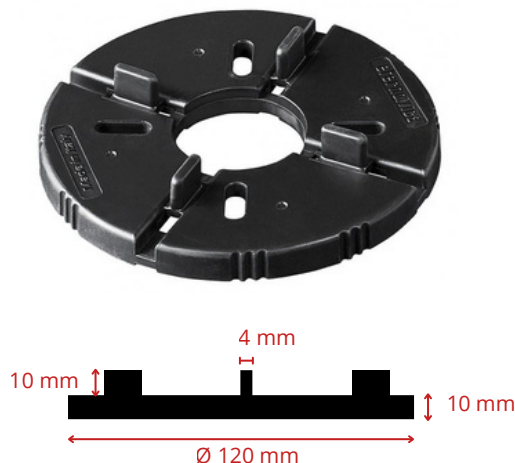

### TECHNICKÉ SPECIFIKACE:

Gumové terče s pevnou výškou z řady EHG jsou ekonomickým a akusticky dobrým řešením pro dosažení zvýšené dlažby. Terče jsou hojně používány pro opravy stávajících ploch i jako řešení renovací.

#### EHG 6

Průměr terče je 120 mm, výška terče 6 mm, síla dilatačního křídélka je 4 mm.

#### EHG 10

Průměr terče je 120 mm, výška terče 10 mm, síla dilatačního křídélka je 4 mm.

## EHG 10

Výška 10 mm, spára 4 mm