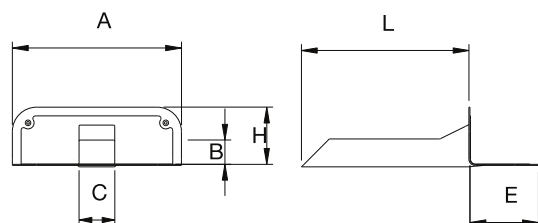

Balkónová boční vpusť z TPE

TPE

MBP

Balkónová boční vpusť 57 x 78 mm

Kód Code	Barva Colour	A	B	C	E	H	L		
A043347001	Bílá White	348	57	78	140	120	347	5	140
A043347002	Červená Brick-red	348	57	78	140	120	347	5	140
A043347003	Měděná Copper	348	57	78	140	120	347	5	140
A043347004	Černá Black	348	57	78	140	120	347	5	140

Balkónová boční vpusť 48 x 57 mm

Kód Code	Barva Colour	A	B	C	E	H	L		
A043347101	Bílá White	348	48	57	140	120	347	5	140
A043347102	Červená Brick-red	348	48	57	140	120	347	5	140
A043347103	Měděná Copper	348	48	57	140	120	347	5	140
A043347104	Černá Black	348	48	57	140	120	347	5	140