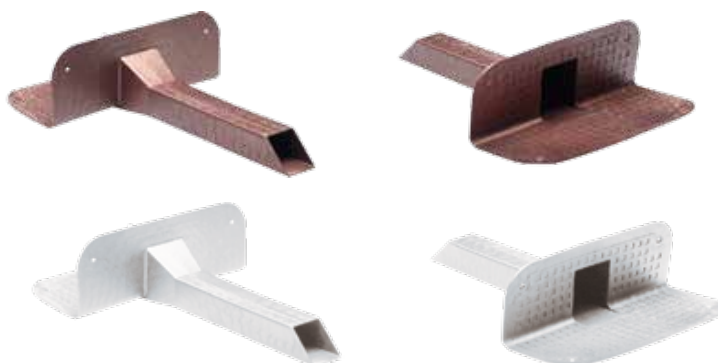

Balkónová boční vpusť z TPE

TPE

MBP

Balkónová boční vpusť 57 x 78 mm

Kód Code	Barva Colour	A	B	C	E	H	L		
A043347001	Bílá White	348	57	78	140	120	347	5	140
A043347002	Červená Brick-red	348	57	78	140	120	347	5	140
A043347003	Měděná Copper	348	57	78	140	120	347	5	140
A043347004	Černá Black	348	57	78	140	120	347	5	140

Balkónová boční vpusť 48 x 57 mm

Kód Code	Barva Colour	A	B	C	E	H	L		
A043347101	Bílá White	348	48	57	140	120	347	5	140
A043347102	Červená Brick-red	348	48	57	140	120	347	5	140
A043347103	Měděná Copper	348	48	57	140	120	347	5	140
A043347104	Černá Black	348	48	57	140	120	347	5	140