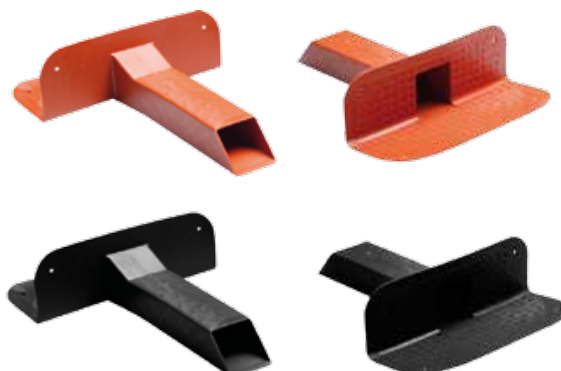

Balkónová boční vpusť z TPE

TPE

MBP

Balkónová boční vpusť 57 x 78 mm

Kód Code	Barva Colour	A	B	C	E	H	L		
A043347001	Bílá White	348	57	78	140	120	347	5	140
A043347002	Červená Brick-red	348	57	78	140	120	347	5	140
A043347003	Měděná Copper	348	57	78	140	120	347	5	140
A043347004	Černá Black	348	57	78	140	120	347	5	140

Balkónová boční vpusť 48 x 57 mm

Kód Code	Barva Colour	A	B	C	E	H	L		
A043347101	Bílá White	348	48	57	140	120	347	5	140
A043347102	Červená Brick-red	348	48	57	140	120	347	5	140
A043347103	Měděná Copper	348	48	57	140	120	347	5	140
A043347104	Černá Black	348	48	57	140	120	347	5	140