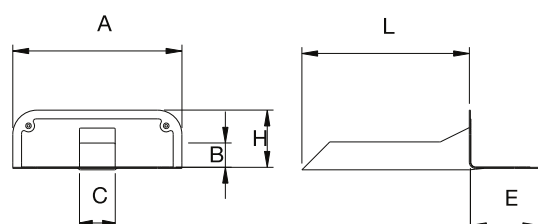

Balkónová boční vpusť z TPE

TPE

MBP

Balkónová boční vpusť 57 x 78 mm

Kód Code	Barva Colour	A	B	C	E	H	L		
A043347001	Bílá White	348	57	78	140	120	347	5	140
A043347002	Červená Brick-red	348	57	78	140	120	347	5	140
A043347003	Měděná Copper	348	57	78	140	120	347	5	140
A043347004	Černá Black	348	57	78	140	120	347	5	140

Balkónová boční vpusť 48 x 57 mm

Kód Code	Barva Colour	A	B	C	E	H	L		
A043347101	Bílá White	348	48	57	140	120	347	5	140
A043347102	Červená Brick-red	348	48	57	140	120	347	5	140
A043347103	Měděná Copper	348	48	57	140	120	347	5	140
A043347104	Černá Black	348	48	57	140	120	347	5	140