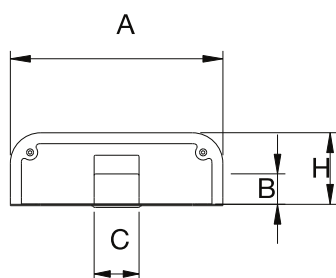

Technický list - Balkónová boční vpust' z PVC

Balkónová boční vpust' 57 x 78 mm

Kód Code	Barva color	A	B	C	E	H	L		
A044347000	Šedá Grey	348	57	78	140	120	347	5	140

Balkónové vpustě jsou vyrobeny z PVC. Tento materiál je vysoce odolný proti nízkým teplotám (flexibilita za studena = -40 °) a je dokonale kompatibilní s jakoukoliv PVC membránou. Hladký límec balkónové vpustě umožní dokonalé spojení s hydroizolační fólií.